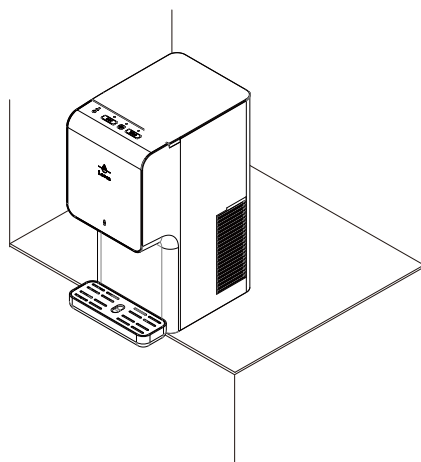

ご使用前に必ずお読みください。

本書は、取扱説明書と一緒に保管いただきますようお願いいたします。

ウォーターサーバー設置時の注意

設置時には、下図のように水受け皿が卓上内に収まるように設置してください。
水受け皿が宙に浮いた状態で使用すると落下する恐れがあります。

水受け皿が卓上内に収まるように設置する！

水受け皿が宙に浮いた状態では設置しない！

使用上の注意

温水・冷水出水時に温水ボタン・冷水ボタンから指を離して出水が停止するまでの時間にずれがあります。