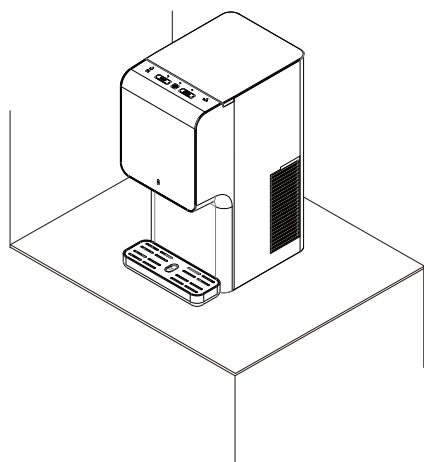

ご使用前に必ずお読みください。

本書は、取扱説明書と一緒に保管いただきますようお願いいたします。

ウォーターサーバー設置時の注意

設置時には、下図のように水受け皿が卓上内に収まるように設置してください。
水受け皿が宙に浮いた状態で使用すると落下する恐れがあります。

水受け皿が卓上内に収まるように設置する！

水受け皿が宙に浮いた状態では設置しない！

使用上の注意

温水・冷水出水時に温水ボタン・冷水ボタンから指を離して出水が停止するまでの時間にずれがあります。